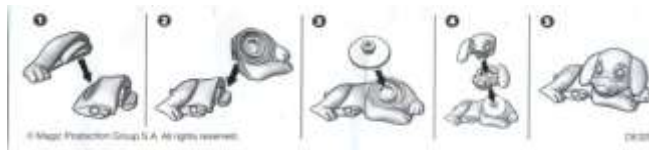

Pack de 3 Merendero Test Italie 2010 - 1 jouet pour 3 œufs

DE 317	X	Merendero Collection - Bateau - Galeo Cinese	X
DE 318	X	Merendero Collection - Bateau - Galeone Spagnolo	X
DE 319	X	Merendero Collection - Bateau - Drakkar Vichingo	X
DE 320	X	Merendero Collection - Chien - Dalmata	X
DE 321	X	Merendero Collection - Chien - San Bernardo	X
DE 322	X	Merendero Collection - Chien - Bassotto	X