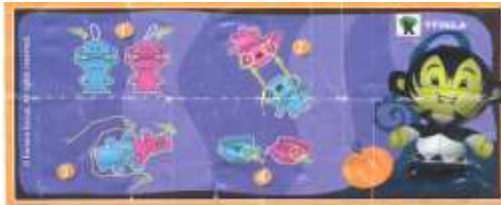

Série Halloween TWISTHEADS - Allemagne

FF 563 A	X	Dracula	X
FF 563 B	X	Fantôme	X
FF 564 A	X	Citrouille	X
FF 565 A	X	Momie	X