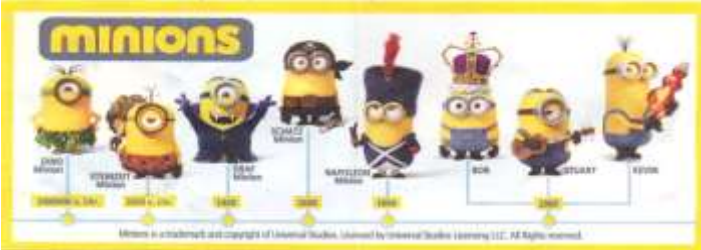

BPZ Belgique (neutre)

Modèle 1

Modèle 2

FF 293A FF 293

FF 294

BPZ Allemand (tous la même face)

			BPZ neutre B	BPZ D
FF 290	X	Minions - Jurassic - Sur rocher en forme de tête	X 1	X
FF 291	X	Minions - Caveman - Avec gourdin sur socle bleu clair	X 1	X
FF 292	X	Minions - Pirate - Pêcheur de trésor sur socle jaune	X 1-2	X
FF 293 A	X	Minions - Dracula - Vêtement noir - Sur socle rouge	X 1	X
FF 294 a	X	Minions - Napoléon pantalon bleu	X 1-2	////
FF 294 b	X	Minions - Napoléon pantalon blanc	////	X
FF 295	X	Minions - King Bob - Sur ressort orange	X 1-2	X
FF 296	X	Minions - Guitar Stuart - Guitariste sur socle tourne disque vert pâle	X 1	X
FF 297	X	Minions - Lava Kevin - Pinceau sur la tête	X 1	X
FF 298	X	MinionS - Porte clé	X 1	