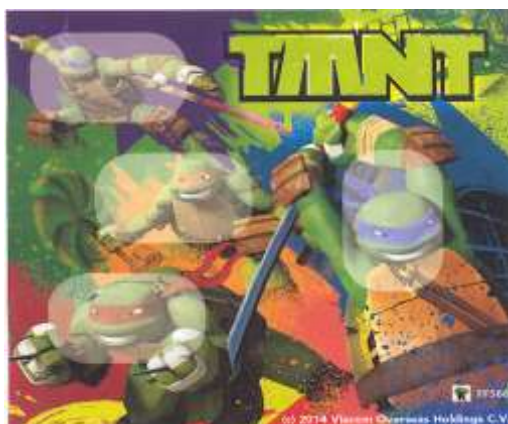

FF 566	X	TMNT Ninja Turtel - Stickers	X
FF 140 L	X	Toupies - 4 branches verte - 3 branches noire	X