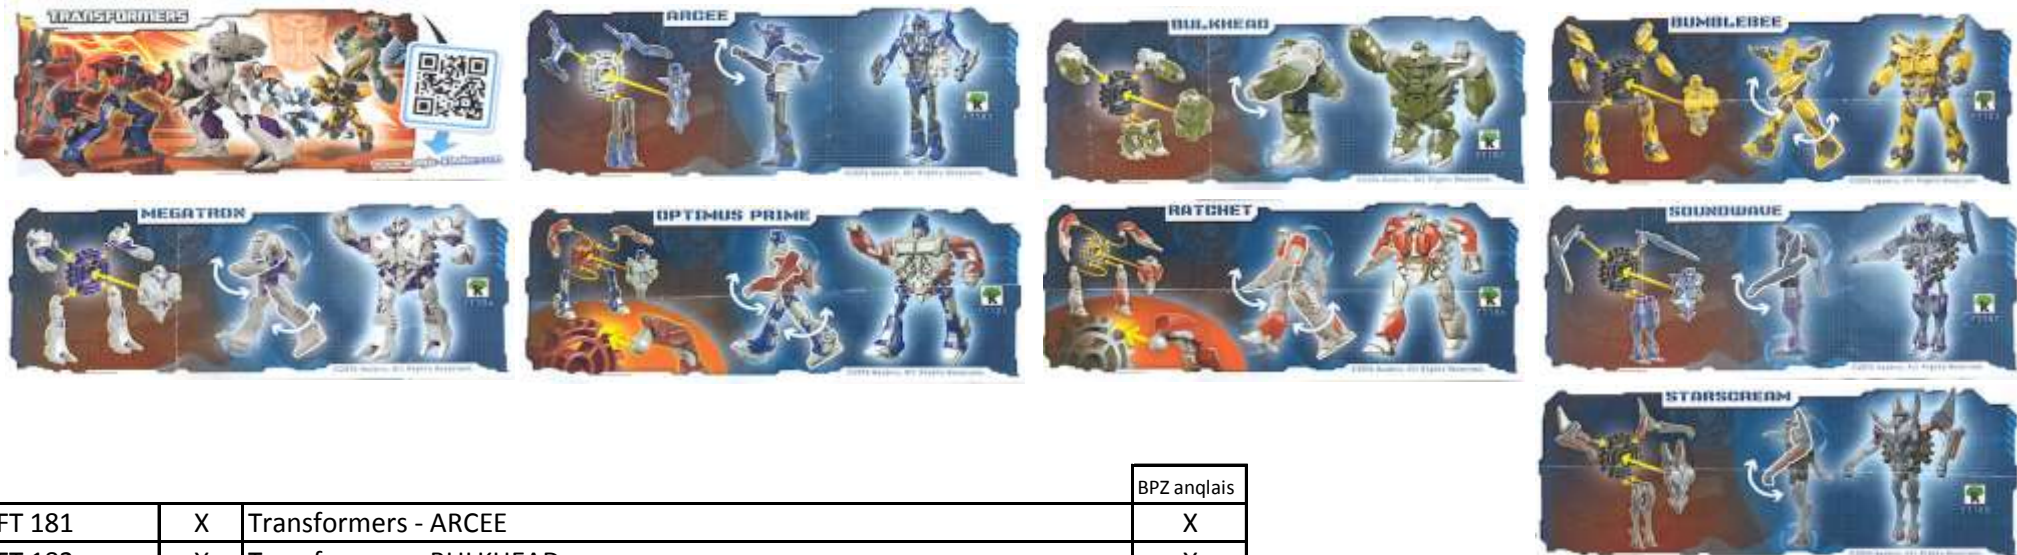

Série Transformers - 2014 Angleterre - FT nouveau Logo

BPZ anglais

FT 181	X	Transformers - ARCEE	X
FT 182	X	Transformers - BULKHEAD	X
FT 183	X	Transformers - BUMBLEBEE	X
FT 184	X	Transformers - MEGATRON	X
FT 185	X	Transformers - OPTIMUS PRIME	X
FT 186	X	Transformers - RATCHET	X
FT 187	X	Transformers - SOUNDWAUE	X
FT 188	X	Transformers - STARSCREAM	X