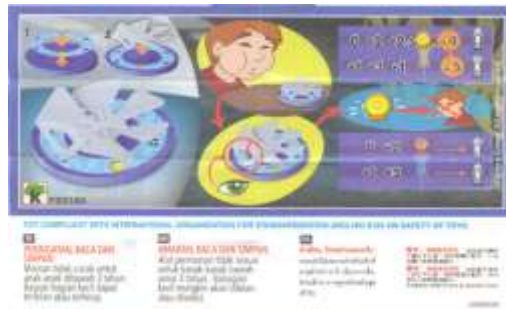

BPZ Inde
FS 518	X	Toupie fleur - Motif chiffre - Support jaune - Fleur noire	X
FS 518 A	X	Toupie fleur - Motif chiffre - Support bleu - Fleur blanche	X