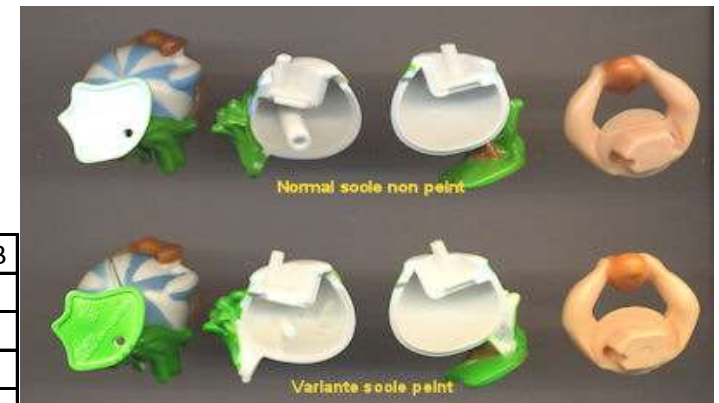

Série Bob Eponge - Espagne

TR 109	X	Bob Eponge - Patrick porte clé	X
--------	---	--------------------------------	---

Astérix et Obélix au service de sa majesté

A gauche sur les photos : Obélix TR 111A

Différences Obélix : en bas TR 111A