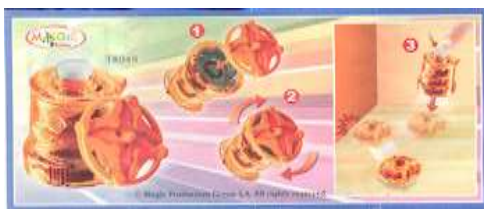

GoMove - Propulseur

			BPZ AB	BPZ SB - Argentine - 2 jouets
TR 048	X	GoMove - Propulseur Vert	X	
TR 049	X	GoMove - Propulseur orange (marqué TR049) - BPZ réf. TR 051	Xa	
TR 049	X	GoMove - Propulseur orange (marqué TR049) - BPZ réf. TR 049	Xb	X
TR 050	X	GoMove - Propulseur Bleu	X	
TR 051	X	GoMove - Propulseur mauve (marqué TR051) - BPZ réf. TR049	Xa	
TR 051	X	GoMove - Propulseur mauve (marqué TR051) - BPZ réf. TR051	Xb	X